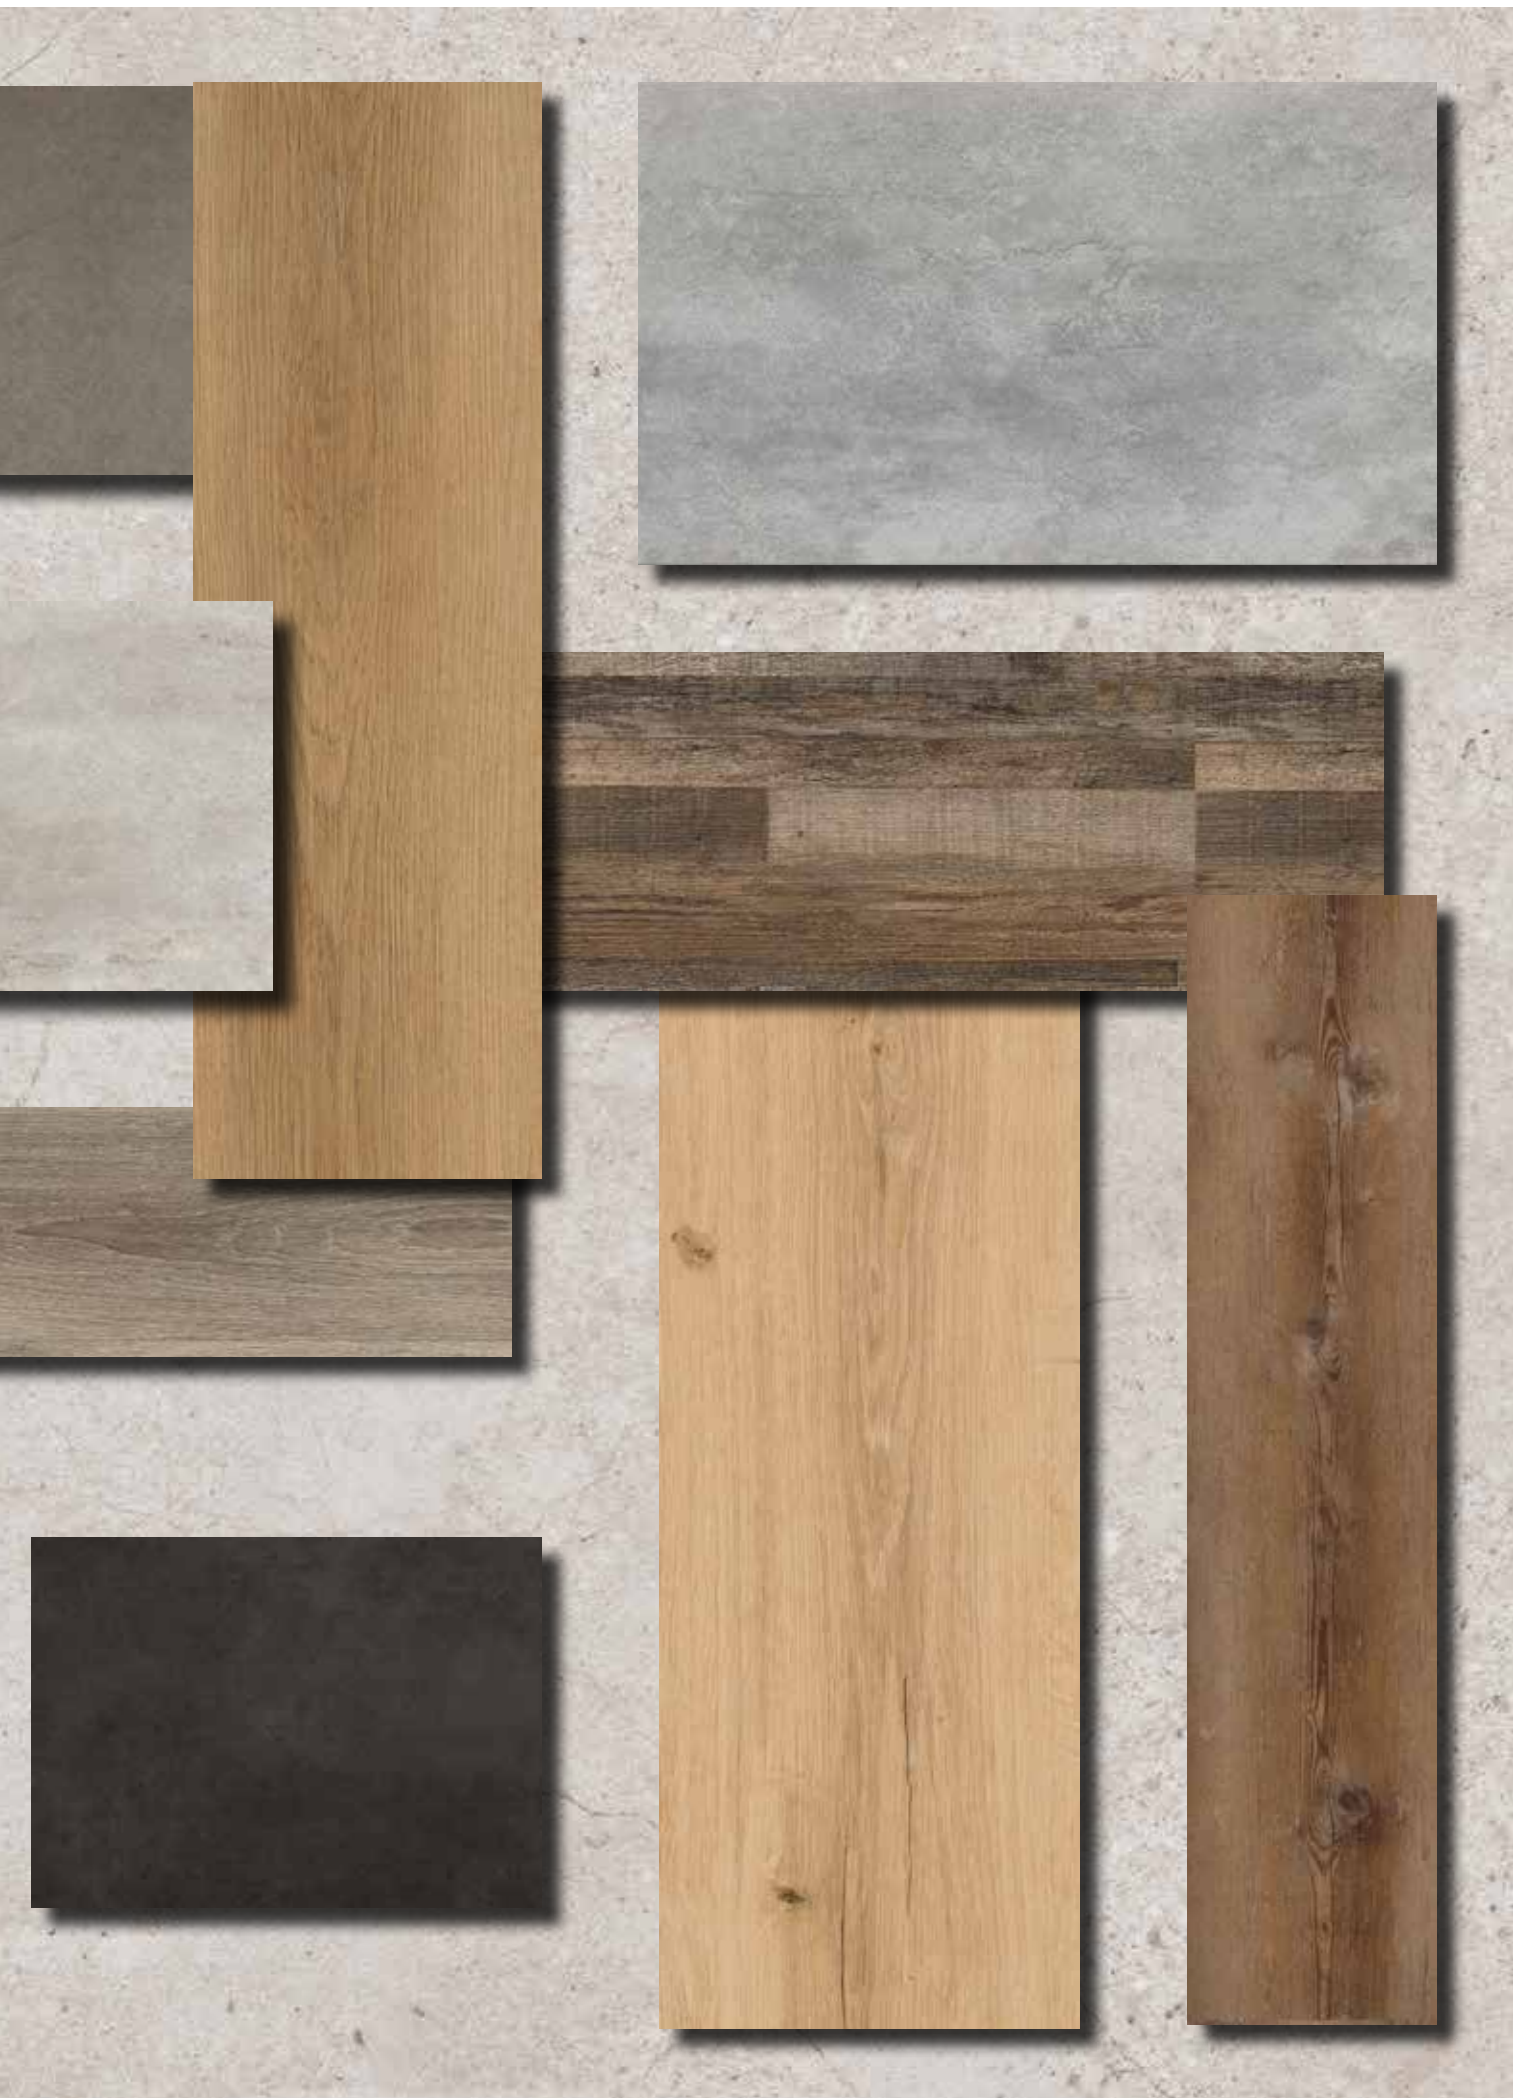

Wasserbeständig

Ideal für Küche, Bad & Wellnessbereiche

Einfache Verlegung

Wahlweise schwimmend oder verklebt

Gesund & sicher

Phthalatfrei, allergikerfreundlich, geprüfte Materialien

OBERFLÄCHE
SYNCHRONPORE
SUPERMATT