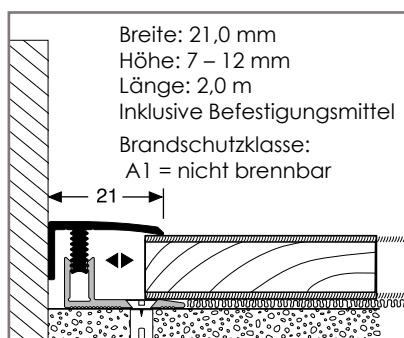

Montage Basisprofil

Verschraubung mit Torx-Schrauben und/oder Verklebung mit einem hierfür geeigneten Klebstoff/Klebeband, auf schmutz-, fett- und staubfreien, planen und tragfähigen Untergrund.

Montage Topprofil

Aufsetzen, ausrichten und mit wohldosierten Hammerschlägen einclippen. Niemals mit dem Hammer direkt auf das Profil klopfen, sondern immer eine Holz- oder Kunststoffauflage benutzen!

Die kraftschlüssige Verbindung nimmt horizontale und vertikale Kräfte mühelos auf.

Maximale Flexibilität

Ermöglicht Dehnfugen bis zu 13 mm – 60 % mehr als herkömmliche Systeme.

Aluminium glatt, eloxiert Robuste, hochwertige Oberflächen für langanhaltende Qualität.