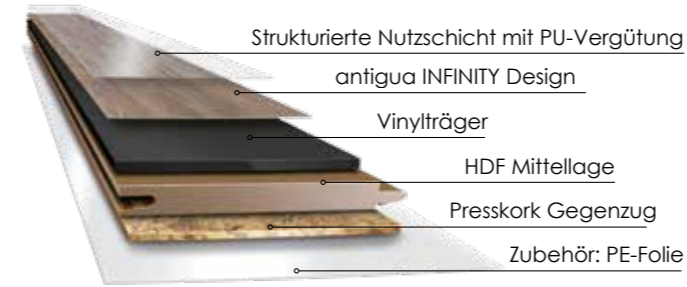

INFINITY EXTEND

Designervinyl

NATUREICHE MACCHIATO

HDF

Verpackung: 1,584 m²/Pack = 4 Stk.

SHEETS

Verpackung: 4,188 m²/Pack = 10 Stk.

Beanspruchungsklassen:

HDF

SHEETS

SCAN ME!

HDF

1800x220x10,8mm

SHEETS

1819x229x2,5mm

HDF

1800x220x10,8mm

SHEETS

1819x229x2,5mm

mit 0,55 mm Nuttschicht

mit 0,55 mm Nuttschicht