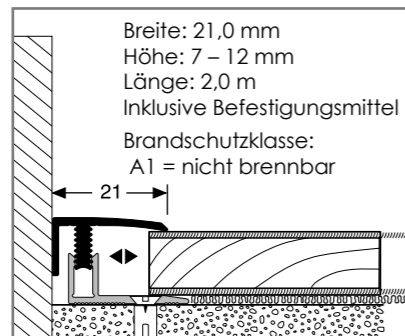

MONO-CLIP SCHWARZ