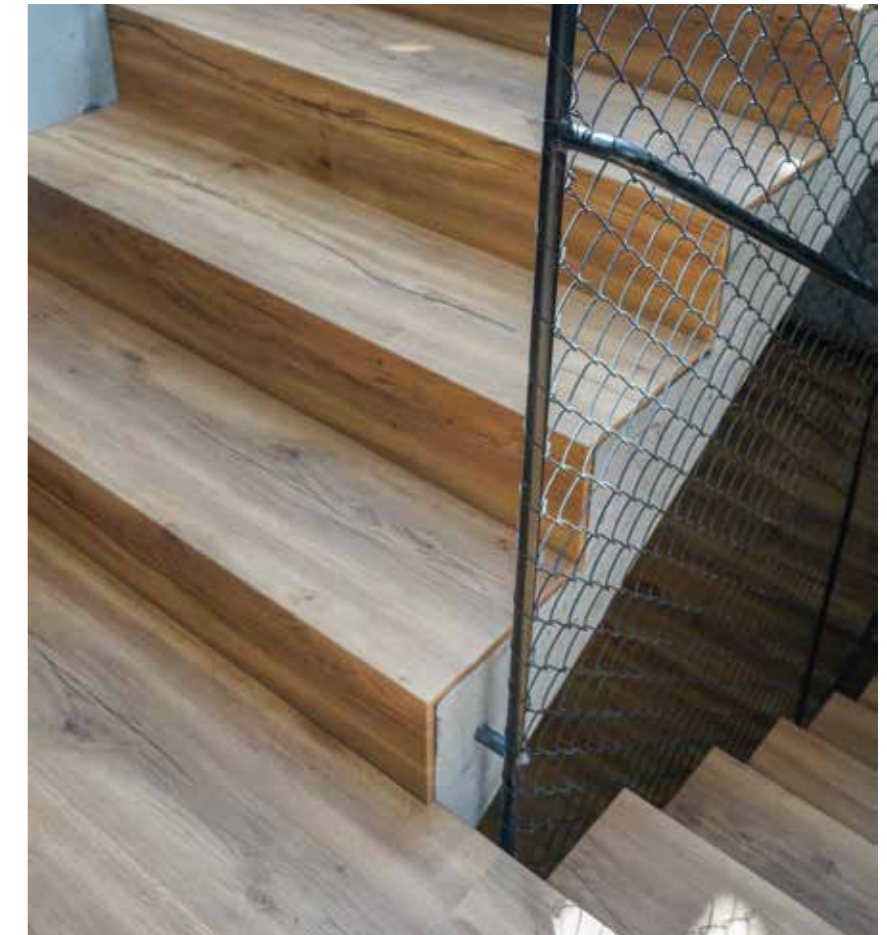

Wir bieten vorgefertigte Treppenkanten und Treppenstufen, die Ihnen die Renovierung und Neugestaltung Ihrer Treppen einfach und effektiv ermöglichen. Unsere Produkte sind aus hochwertigem Vinyl in einem Stück gefertigt.

Die Ästhetik steht häufig im Vordergrund, wenn sich ein Fußbodendekor nahtlos auf den Treppenstufen fortsetzt. Es sind harmonischere Übergänge zwischen den Raumebenen zu realisieren und das Fußbodendekor kann in der nächsten Etage weitergeführt werden.